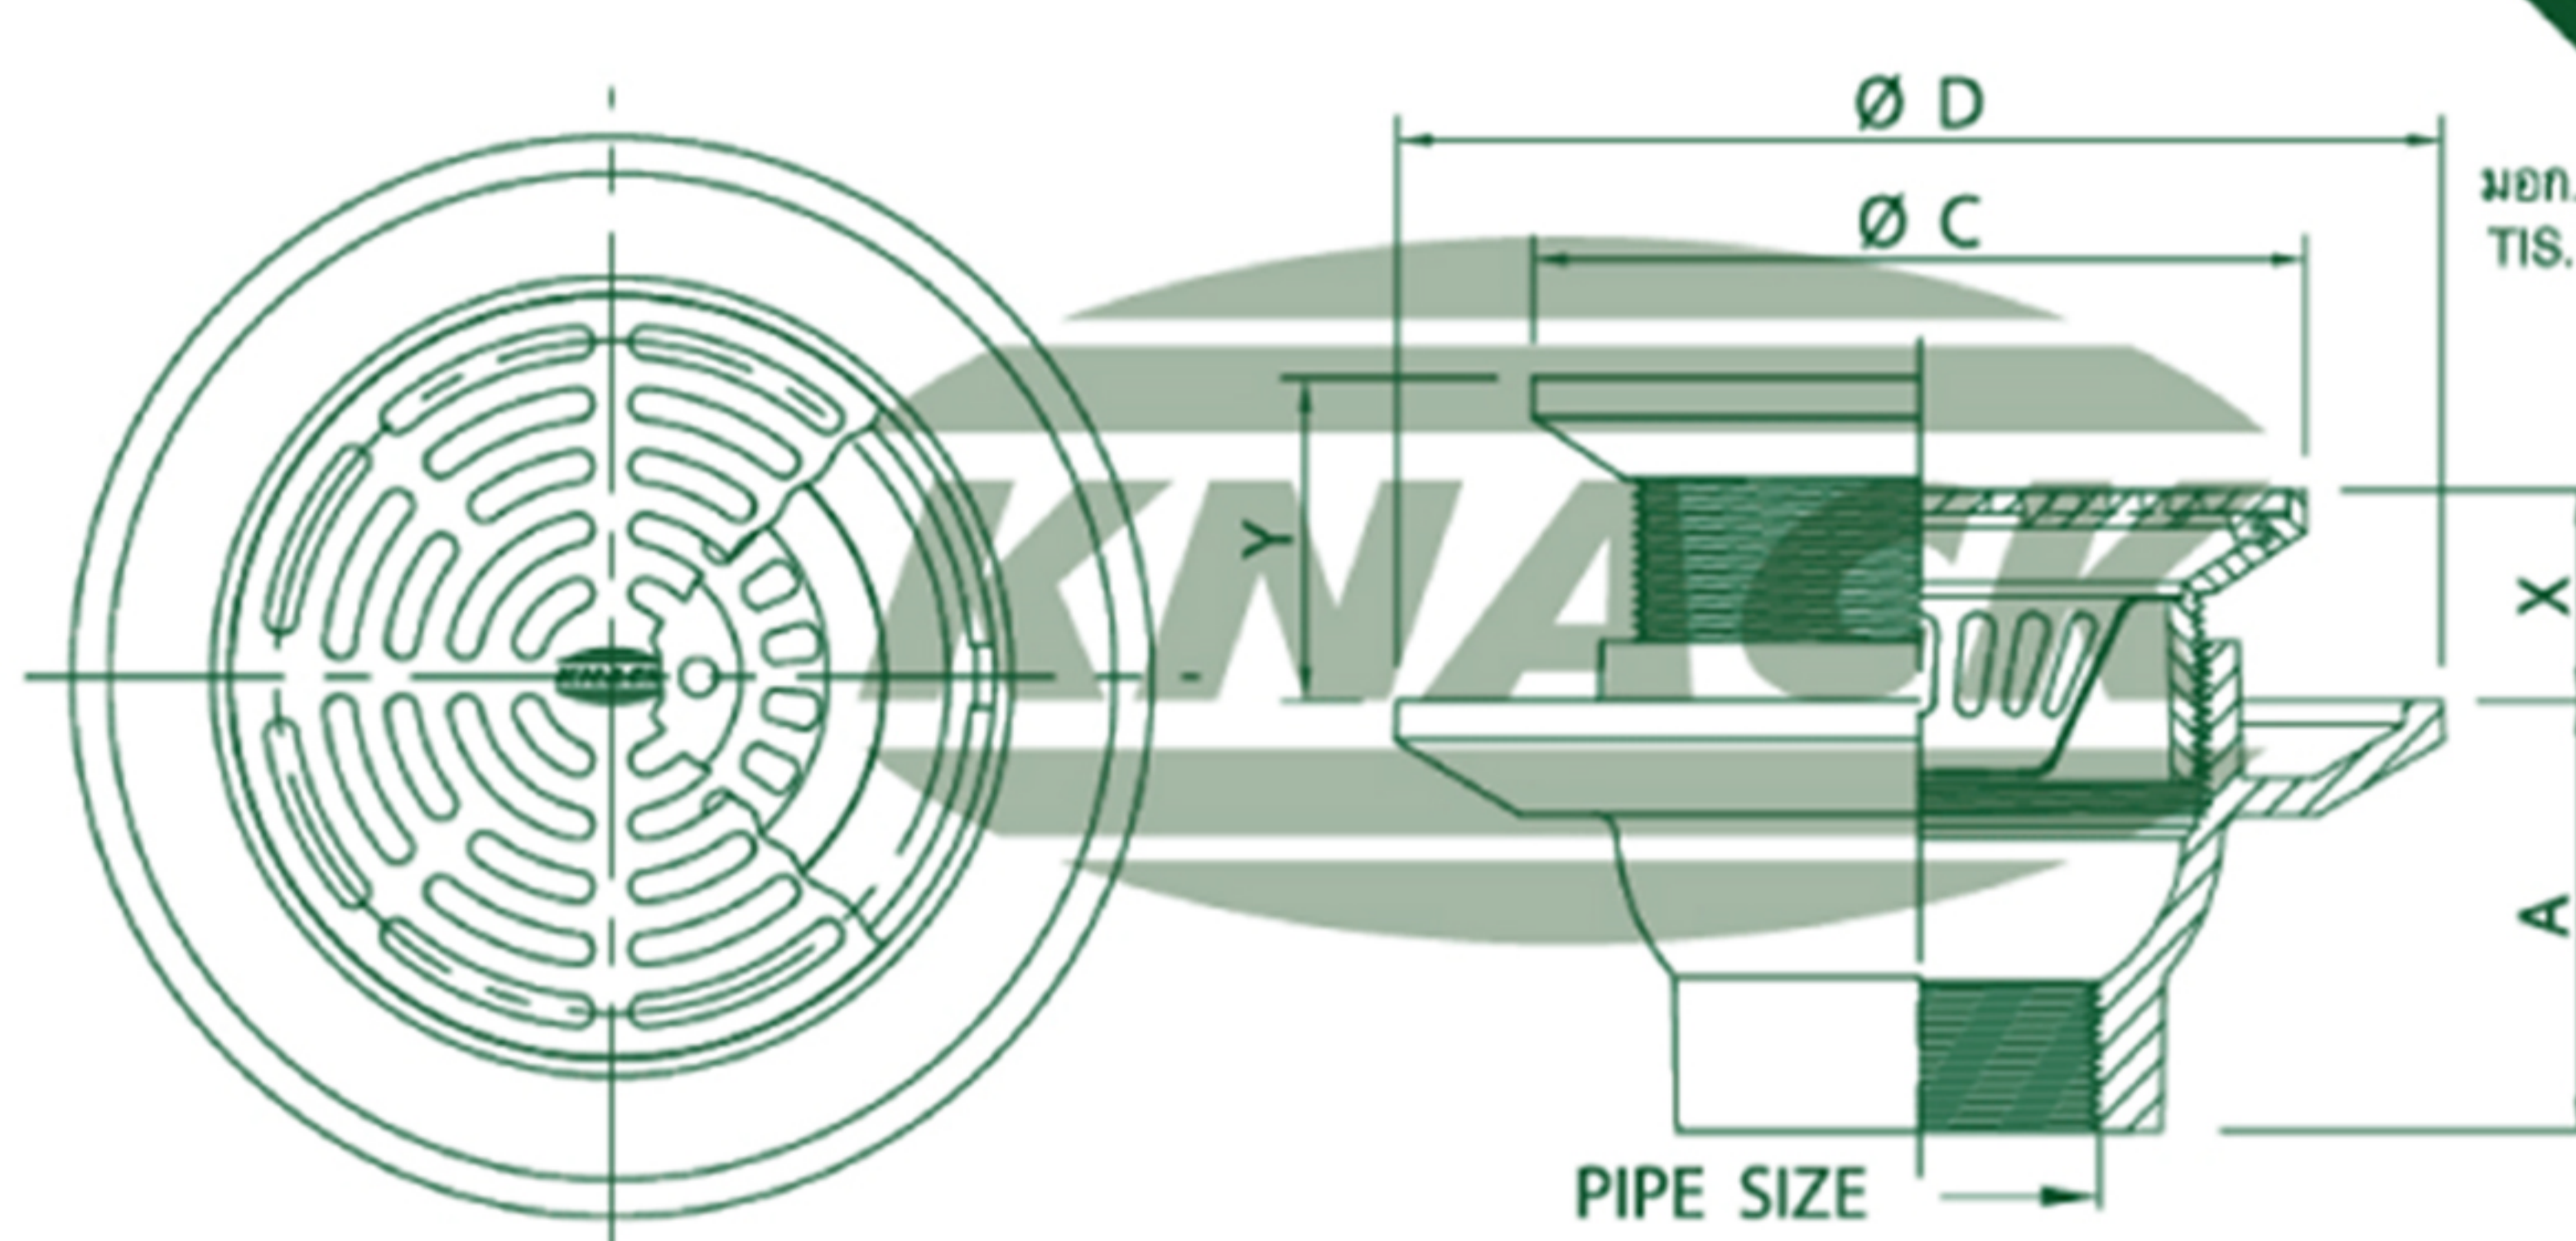

FLOOR DRAIN

Floor Drain Model 230 TM มอก.

ชุดระบายน้ำพื้นปรับระดับด้วยเกลียว

- ตะแกรงระบายน้ำทิ้งทรงกลม (ทองเหลืองชุบโครเมียม)
- เชี่ยวลอค
- ฐานเหล็กหล่อมีปีกกันซึม
- มีตะกร้าดักพง
- ได้รับมาตรฐาน มอก. 1053-2534
- สำหรับท่อ ขนาด 2", 3", 4"

FLOOR DRAIN

DIMENSION IN MM.

FLOOR DRAIN MODEL : 230 TM

ADJUSTABLE STRAINER

Pipe Size Inch	A	C	D	Adjustment		Free Area (mm. ²)
				X	Y	
2	72	129.5	175	27	57	4360
3	72	159.5	192	27	57	7600
4	75	209.5	242	27	57	13800